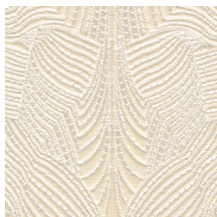

Couleurs (1)

MO5040