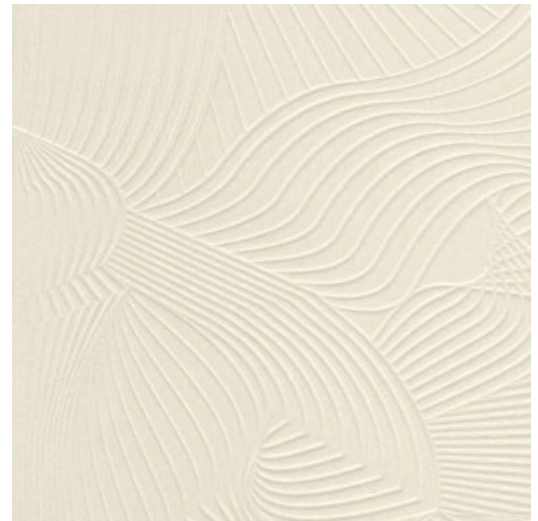

TECHNO BEE

Collection Moooi Wallcovering Green House

L'histoire de la collection

Entrez dans Green House, un royaume où règnent l'élégance, la sérénité et le romantisme. Une collection de revêtement mural où la faune et la flore s'entremêlent avec raffinement et sophistication. Ici, la Coccinella Bella, le Woodblock Beetle, les Silk Bombis, Lacy Longlegs, et Techno Bee se réfugient au cœur de leur écrin végétal préféré. Ensemble, ils créent un univers merveilleux et sensoriel. La collection Green House Wallcovering incarne cet univers.

Spécifications techniques

Référence	<u>MO5041</u> • Oyster White
Catégorie de produit	Exquise
Composition	Revêtement mural sur intissé
Description	Un effet moiré caractéristique obtenu en tendant une gaze souple sur un relief texturé, révélant la couleur du textile à travers la couche de gaze
Dimensions	Largeur 90 cm / livrable au mètre linéaire
Raccord	Raccord sauté 64/32 cm
Adhésive	Arte Clearpro ou une colle à dispersion de bonne qualité
Comment encoller	Encoller les murs
Résistance à la lumière	Bonne solidité des coloris à la lumière
Comment enlever	Arrachable à sec
Résistance au feu EU	B-s1, d0
Résistance au feu US	Class A
Maintenance	Epongeable au moment de la pose (tamponner la colle humide)