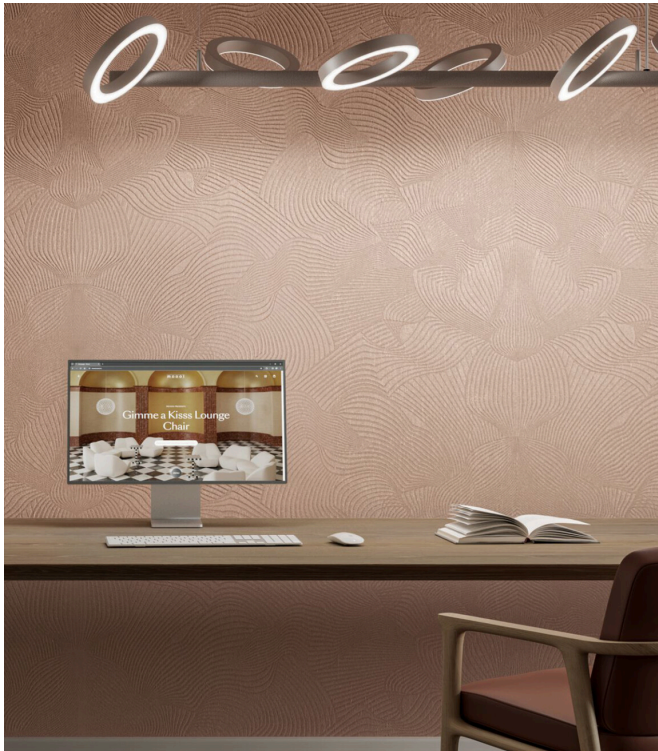

TECHNO BEE

Collection Moooi Wallcovering Green House

L'histoire de la collection

Entrez dans Green House, un royaume où règnent l'élégance, la sérénité et le romantisme. Une collection de revêtement mural où la faune et la flore s'entremêlent avec raffinement et sophistication. Ici, la Coccinella Bella, le Woodblock Beetle, les Silk Bombis, Lacy Longlegs, et Techno Bee se réfugient au cœur de leur écrin végétal préféré. Ensemble, ils créent un univers merveilleux et sensoriel. La collection Green House Wallcovering incarne cet univers.

Spécifications techniques

Référence	<u>MO5041</u> • Oyster White
Catégorie de produit	Exquise
Composition	Revêtement mural sur intissé
Description	Un effet moiré caractéristique obtenu en tendant une gaze souple sur un relief texturé, révélant la couleur du textile à travers la couche de gaze
Dimensions	Largeur 90 cm / livrable au mètre linéaire
Raccord	Raccord sauté 64/32 cm
Adhésive	Arte Clearpro ou une colle à dispersion de bonne qualité
Comment encoller	Encoller les murs
Résistance à la lumière	Bonne solidité des coloris à la lumière
Comment enlever	Arrachable à sec
Résistance au feu EU	B-s1, d0
Résistance au feu US	Class A
Maintenance	Epongeable au moment de la pose (tamponner la colle humide)