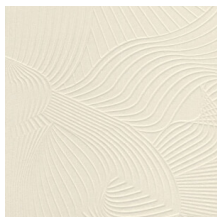

Couleurs (3)

MO5041