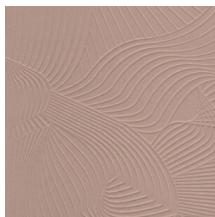

Couleurs (3)

MO5042

Impression

Plus d'infos? [Cliquez ici](#)

Commandez des échantillons, calculez des quantités, consultez des vidéos d'instructions, téléchargez des informations techniques et plus: www.arte-international.com

ARTE®

wallcoverings for the ultimate in refinement