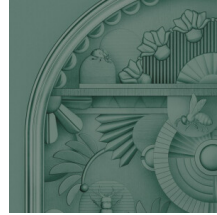

Spécifications techniques

Référence	<u>MO5055</u> • Architectural White
Catégorie de produit	Exquise
Composition	Revêtement mural textile sur intissé
Description	Un superbe revêtement mural qui s'inspire des moulures décoratives, et dont l'aspect daim apporte douceur et sensorialité
Dimensions	Panneaux de 120 cm x 300 cm = 3,60 m ²
Remarque	Le dessin de ces panneaux se raccorde parfaitement, de sorte que plusieurs exemplaires peuvent être posés côte à côte. D'autres combinaisons avec Greenhouse Gathering Window sont également possibles.
Adhésive	Arte Clearpro ou une colle à dispersion de bonne qualité
Comment encoller	Encoller les murs
Résistance à la lumière	Bonne solidité des coloris à la lumière
Comment enlever	Arrachable à sec
Résistance au feu EU	B-s1, d0
Résistance au feu US	Class A
Maintenance	Lavable

Couleurs (3)

MO5055

MO5056

MO5057

Impression

This is a combination of 3 panels Greenhouse Gathering Arch. Other combinations with Greenhouse Gathering Window are also possible.

Plus d'infos? [Cliquez ici](#)