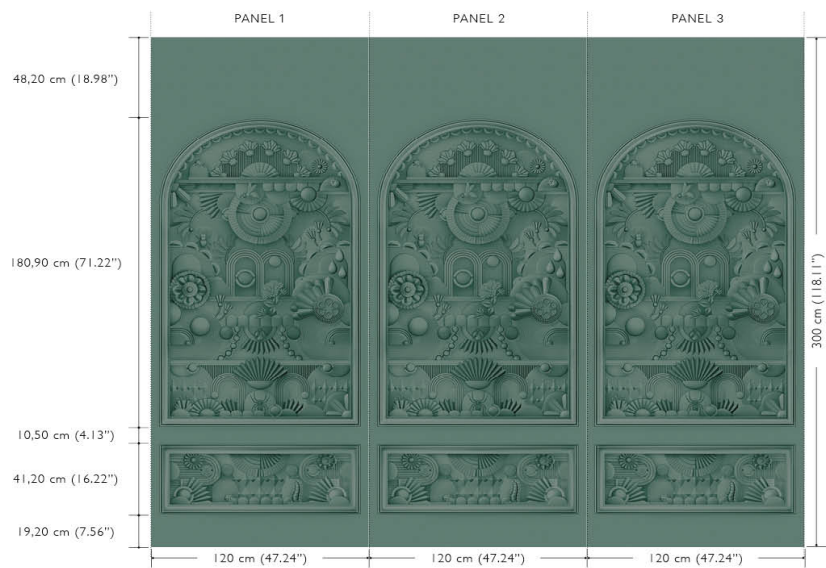

Spécifications techniques

Référence	<u>MO5057</u> • Forest Green
Catégorie de produit	Exquise
Composition	Revêtement mural textile sur intissé
Description	Un superbe revêtement mural qui s'inspire des moulures décoratives, et dont l'aspect daim apporte douceur et sensorialité
Dimensions	Panneaux de 120 cm x 300 cm = 3,60 m ²
Remarque	Le dessin de ces panneaux se raccorde parfaitement, de sorte que plusieurs exemplaires peuvent être posés côte à côte. D'autres combinaisons avec Greenhouse Gathering Window sont également possibles.
Adhésive	Arte Clearpro ou une colle à dispersion de bonne qualité
Comment encoller	Encoller les murs
Résistance à la lumière	Bonne solidité des coloris à la lumière
Comment enlever	Arrachable à sec
Résistance au feu EU	B-s1, d0
Résistance au feu US	Class A
Maintenance	Lavable

Couleurs (3)

MO5055

MO5056

MO5057

Impression

This is a combination of 3 panels Greenhouse Gathering Arch. Other combinations with Greenhouse Gathering Window are also possible.

Plus d'infos? [Cliquez ici](#)