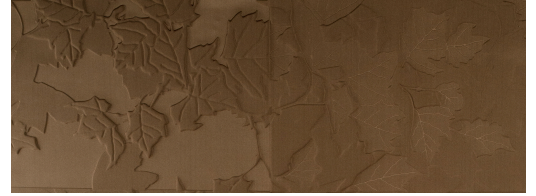

# CARE & MAINTENANCE

---

Collectie:	Intrigue
Dessin:	Feuillage
Referentie:	10500
Compositie:	3D textielmuurbekleding op vlies
Beschrijving:	Een tegelspel van bladmotieven in drie dimensies.

## Tijdens de plaatsing:

Eventuele lijmvlekken onmiddellijk (vooral eer de lijm is opgedroogd) voorzichtig afdeppen met een vochtige, pluisvrije, zuivere witte doek. Doe dit na het plaatsen van elke baan.