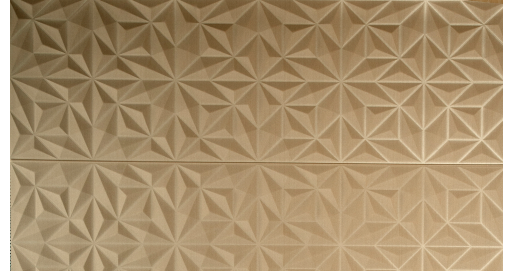

CARE & MAINTENANCE

Collectie:	Intrigue
Dessin:	Rosace
Referentie:	10550
Compositie:	3D textielmuurbekleding op vlies
Beschrijving:	Een grafisch design met regelmatige driehoeken. Zo krijg je 'bergen' en 'dalen' die het subtiele glanseffect ten top uitspelen.