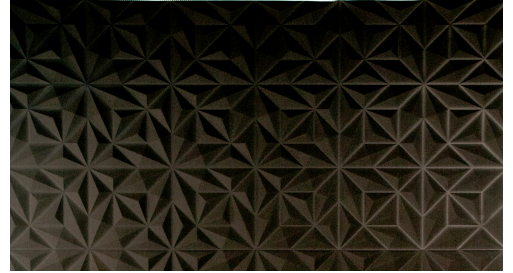

CARE & MAINTENANCE

Collectie:	Intrigue
Dessin:	Rosace
Referentie:	10552
Compositie:	3D textielmuurbekleding op vlies
Beschrijving:	Een grafisch design met regelmatige driehoeken. Zo krijg je 'bergen' en 'dalen' die het subtiele glanseffect ten top uitspelen.

Tijdens de plaatsing:

Eventuele lijmvlekken onmiddellijk (vooral eer de lijm is opgedroogd) voorzichtig afdeppen met een vochtige, pluisvrije, zuivere witte doek. Doe dit na het plaatsen van elke baan.