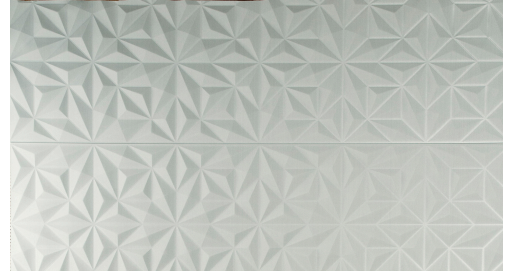

CARE & MAINTENANCE

Collectie:	Intrigue
Dessin:	Rosace
Referentie:	10554
Compositie:	3D textielmuurbekleding op vlies
Beschrijving:	Een grafisch design met regelmatige driehoeken. Zo krijg je 'bergen' en 'dalen' die het subtiele glanseffect ten top uitspelen.