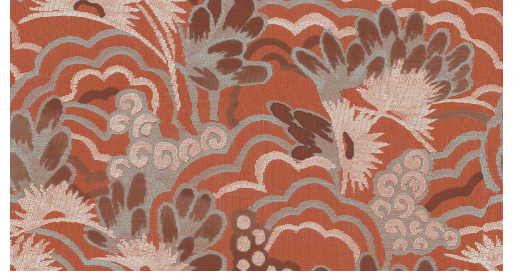

CARE & MAINTENANCE

Collectie:	Curiosa
Dessin:	Delight
Referentie:	13542
Compositie:	Vinylbehang op vlies
Beschrijving:	De bloemenprint van Delight lijkt wel geborduurd en heeft dan ook een vintagelook. Een florale lust voor het oog.