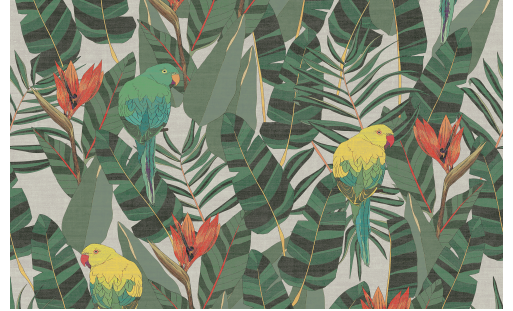

# CARE & MAINTENANCE

---

Collectie:	Curiosa
Dessin:	Arcadia
Referentie:	13570
Compositie:	Vinylbehang op papier
Beschrijving:	Papegaaien zijn het mooist in hun natuurlijke omgeving, waar hun kleuren écht tot hun recht komen. De paradijsvogelbloemen van Arcadia vullen het plaatje perfect aan.