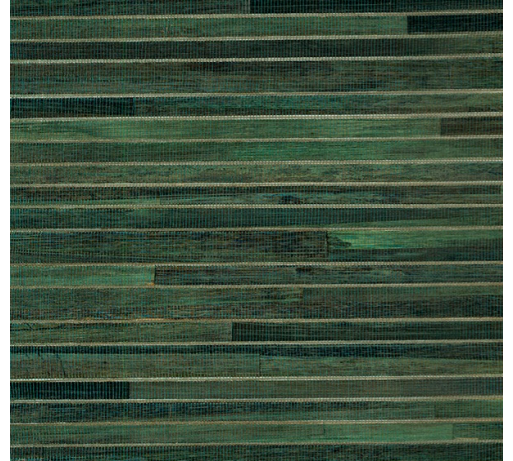

CARE & MAINTENANCE

Collectie:	Carabao
Dessin:	Casalian
Referentie:	14029 • Evergreen
Compositie:	Natuurmuurbekleding op vlies
Beschrijving:	Dit dessin vindt z'n oorsprong in één van de meest exotische plaatsen ter wereld: de paradijselijke Filipijnen. Eén van de grootste natuurlijke rijkdommen van dit land is de bananenboom, en het is de schors van deze boom die gebruikt wordt voor dit schitterende dessin. De smalle, gekleurde strips worden met de hand geweven, zodat elke meter van deze muurbekleding uniek is.