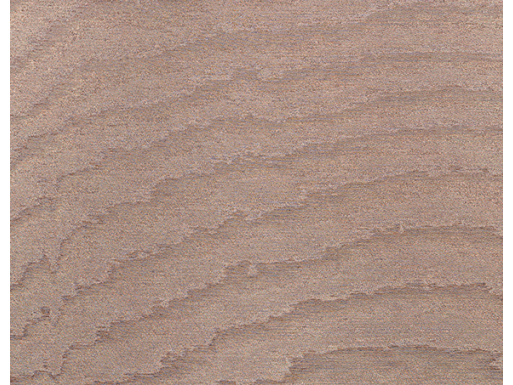

CARE & MAINTENANCE

Collectie:	Vertigo
Dessin:	Moire
Referentie:	15000
Compositie:	Textielmuurbekleding op vlies
Beschrijving:	Een muurbekleding waarop de moiré-techniek wordt toegepast. Dit is een ambachtelijk proces waardoor golvende, hypnotiserende tekeningen ontstaan die je blik vasthouden. De motieven die je verkrijgt, zijn volledig willekeurig. Elke meter textiel is daardoor uniek.