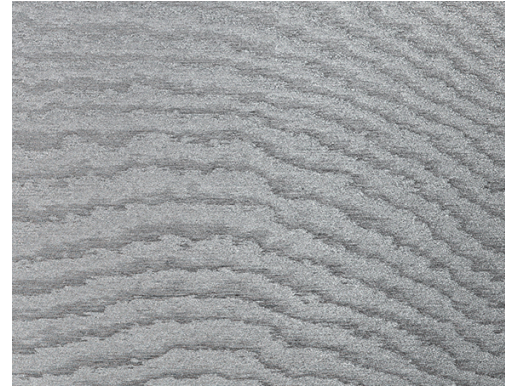

CARE & MAINTENANCE

Collectie:	Vertigo
Dessin:	Moire
Referentie:	15001
Compositie:	Textielmuurbekleding op vlies
Beschrijving:	Een muurbekleding waarop de moiré-techniek wordt toegepast. Dit is een ambachtelijk proces waardoor golvende, hypnotiserende tekeningen ontstaan die je blik vasthouden. De motieven die je verkrijgt, zijn volledig willekeurig. Elke meter textiel is daardoor uniek.

Tijdens de plaatsing:

Eventuele lijmplekken onmiddellijk (vooraleer de lijm is opgedroogd) voorzichtig afdeppen met een vochtige, pluisvrije, zuivere witte doek. Doe dit na het plaatsen van elke baan.

Onderhoud: