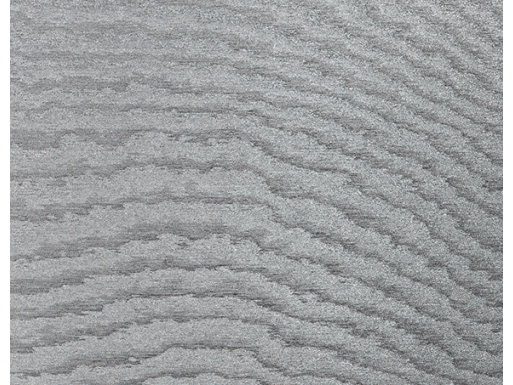

CARE & MAINTENANCE

Collectie:	Kharga
Dessin:	Moire
Referentie:	15001A • Moon Silver
Compositie:	Textielmuurbekleding op vlies
Beschrijving:	Verblindende zonnestralen op water en woestijnzand resulteren in golvende, hypnotiserende tekeningen en er ontstaat een moiré-effect op de glanzende stof. De motieven zijn volledig willekeurig waardoor elke muurbekleding uniek is.

Tijdens de plaatsing:

Eventuele lijmvlekken onmiddellijk (vooraleer de lijm is opgedroogd) voorzichtig afdeppen met een vochtige, pluisvrije, zuivere witte doek. Doe dit na het plaatsen van elke baan.

Onderhoud: