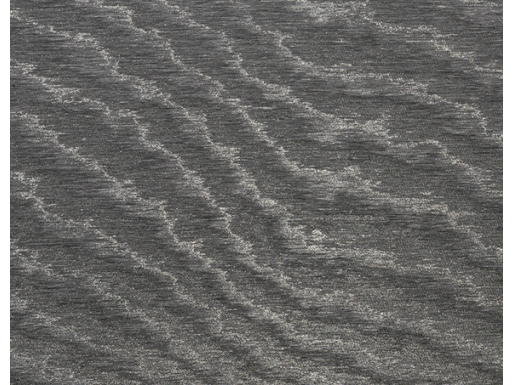

CARE & MAINTENANCE

Collectie:	Vertigo
Dessin:	Moire
Referentie:	15005
Compositie:	Textielmuurbekleding op vlies
Beschrijving:	Een muurbekleding waarop de moiré-techniek wordt toegepast. Dit is een ambachtelijk proces waardoor golvende, hypnotiserende tekeningen ontstaan die je blik vasthouden. De motieven die je verkrijgt, zijn volledig willekeurig. Elke meter textiel is daardoor uniek.

Tijdens de plaatsing:

Eventuele lijmvlakken onmiddellijk (vooraleer de lijm is opgedroogd) voorzichtig afdeppen met een vochtige, pluïsvrije, zuivere witte doek. Doe dit na het plaatsen van elke baan.

Onderhoud: