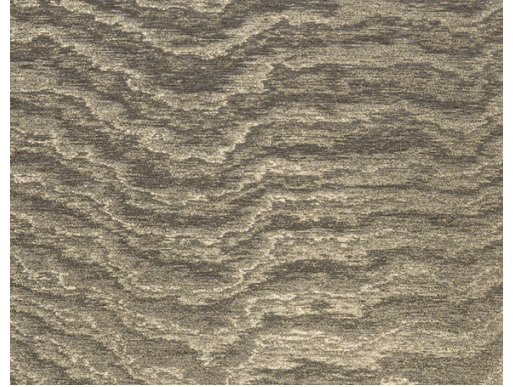

CARE & MAINTENANCE

Collectie:	Vertigo
Dessin:	Moire
Referentie:	15007
Compositie:	Textielmuurbekleding op vlies
Beschrijving:	Een muurbekleding waarop de moiré-techniek wordt toegepast. Dit is een ambachtelijk proces waardoor golvende, hypnotiserende tekeningen ontstaan die je blik vasthouden. De motieven die je verkrijgt, zijn volledig willekeurig. Elke meter textiel is daardoor uniek.