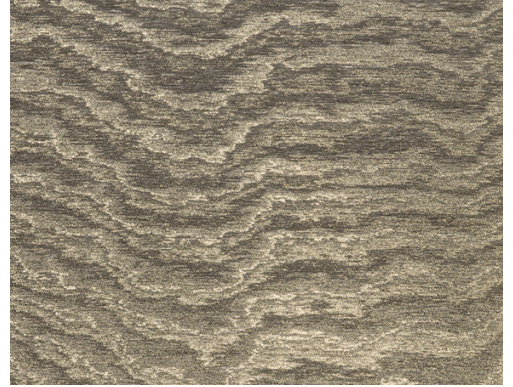

# CARE & MAINTENANCE

---

Collectie:	Vertigo
Dessin:	Moire
Referentie:	15007
Compositie:	Textielmuurbekleding op vlies
Beschrijving:	Een muurbekleding waarop de moiré-techniek wordt toegepast. Dit is een ambachtelijk proces waardoor golvende, hypnotiserende tekeningen ontstaan die je blik vasthouden. De motieven die je verkrijgt, zijn volledig willekeurig. Elke meter textiel is daardoor uniek.