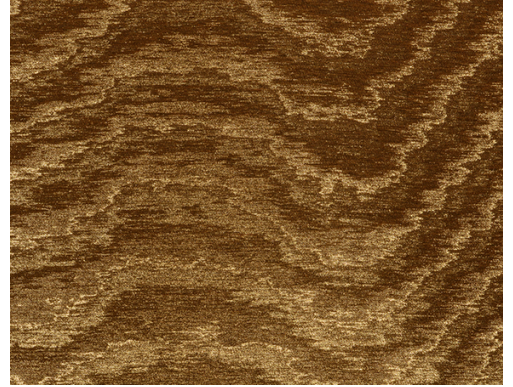

CARE & MAINTENANCE

Collectie:	Vertigo
Dessin:	Moire
Referentie:	15010
Compositie:	Textielmuurbekleding op vlies
Beschrijving:	Een muurbekleding waarop de moiré-techniek wordt toegepast. Dit is een ambachtelijk proces waardoor golvende, hypnotiserende tekeningen ontstaan die je blik vasthouden. De motieven die je verkrijgt, zijn volledig willekeurig. Elke meter textiel is daardoor uniek.