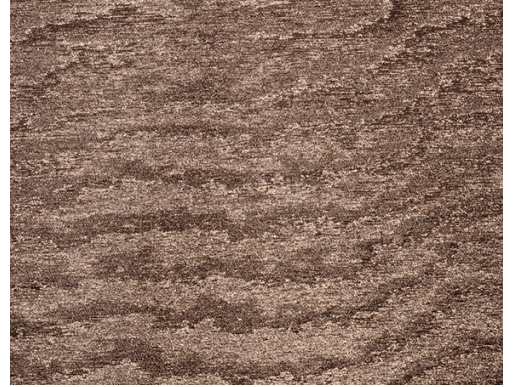

CARE & MAINTENANCE

Collectie:	Vertigo
Dessin:	Moire
Referentie:	15014
Compositie:	Textielmuurbekleding op vlies
Beschrijving:	Een muurbekleding waarop de moiré-techniek wordt toegepast. Dit is een ambachtelijk proces waardoor golvende, hypnotiserende tekeningen ontstaan die je blik vasthouden. De motieven die je verkrijgt, zijn volledig willekeurig. Elke meter textiel is daardoor uniek.