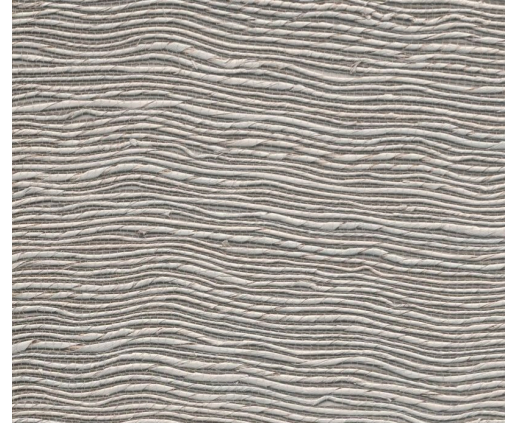

# CARE & MAINTENANCE

---

Collectie:	Icarus
Dessin:	Penumbra
Referentie:	15740 • Smoke
Compositie:	Natuurmuurbekleding op vlies
Beschrijving:	Deze unieke muurbekleding wordt vervaardigd uit met de hand geweven bakbak-strengen, zorgvuldig gelegd in een licht golvend patroon met behulp van een fijne draad. De onregelmatige golven en de ruimte tussen de strengen creëren een interessant spel met licht en schaduw. Dit effect geeft het dessin z'n naam: een penumbra is een halfschaduw.