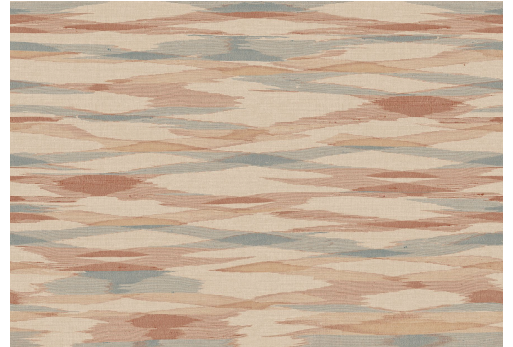

# CARE & MAINTENANCE

---

Collectie:	Indienne
Dessin:	Kashmir
Referentie:	18331 • Desert
Compositie:	Vinylbehang op papier
Beschrijving:	Wie India bezoekt, kan niet anders dan onder de indruk raken van de overvloed aan kleurrijke sjaals. Zij vormen de inspiratie voor Kashmir: een panoramisch ontwerp, geprint op een vinylbasis met de textuur van gelijkmatig geweven linnen.