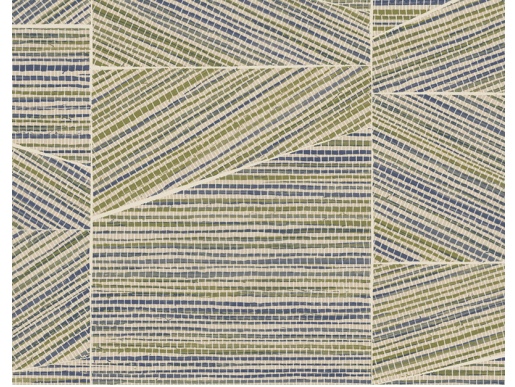

# CARE & MAINTENANCE

---

Collectie:	Essentials Totem
Dessin:	Infinity
Referentie:	18932 • Midnight Moss
Compositie:	Behang op vlies
Beschrijving:	Geometrische vormen, strak gestapeld tot een perfect passende puzzel, en toch geeft dit dessin een eerder willekeurige indruk. De combinatie van verschillende vlakken en de structuur van vrij ruw geweven gras contrasteert mooi met de strakke lijnen.