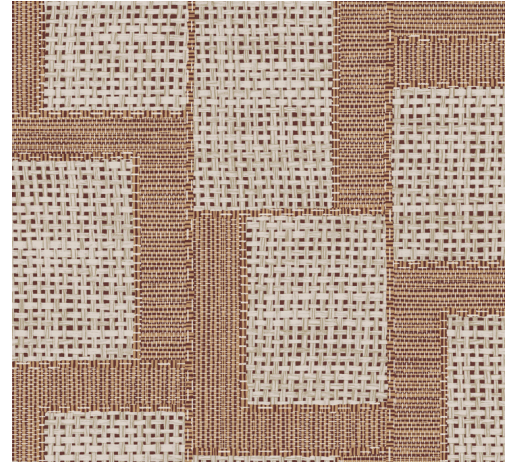

CARE & MAINTENANCE

Collectie:	Essentials Totem
Dessin:	Esparto Africano
Referentie:	18944 • Tartufo
Compositie:	Behang op vlies
Beschrijving:	We vinden hem vooral in Noord-Afrika, Spanje en Portugal: esparto, een sterke vezel gemaakt van twee verschillende grassoorten. In geweven vorm wordt hij gebruikt voor allerlei ambachtelijk vervaardigde decoraties en gebruiksoBJECTEN. Zo vormde hij de inspiratie voor dit dessin waarbij de strakke vormen mooi contrasteren met het willekeurig ogende patroon.