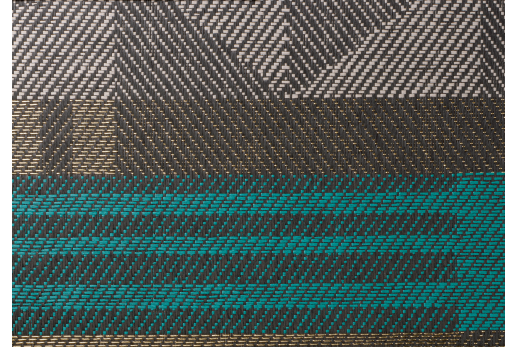

CARE & MAINTENANCE

Collectie:	Manovo
Dessin:	Etno
Referentie:	22002 • Green Metal
Compositie:	Natuurmuurbekleding op vlies
Beschrijving:	Etno vindt haar inspiratie in traditionele Afrikaanse tapijten en stoffen. Tal van geometrische figuren creëren een uitgesproken grafisch effect. De multicolour look en metaalaccenten werken het geheel mooi af.