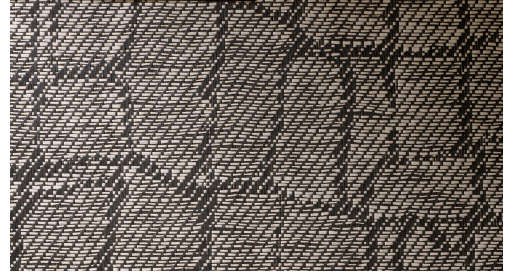

# CARE & MAINTENANCE

---

Collectie:	Manovo
Dessin:	Croc
Referentie:	22040 • Dark Grey
Compositie:	Natuurmuurbekleding op vlies
Beschrijving:	Deze vrije interpretatie van een krokodillenhuid verwijst naar de grote diversiteit aan dierlijk leven in Centraal-Afrika.