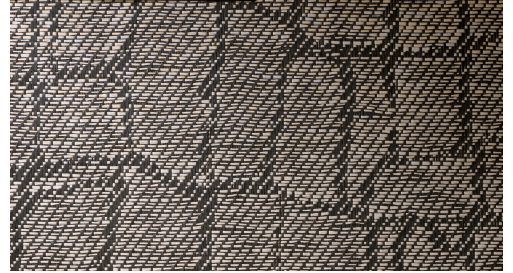

CARE & MAINTENANCE

| | |
|---------------|--|
| Collectie: | Manovo |
| Dessin: | Croc |
| Referentie: | 22040 • Dark Grey |
| Compositie: | Natuurmuurbekleding op vlies |
| Beschrijving: | Deze vrije interpretatie van een krokodillenhuid verwijst naar de grote diversiteit aan dierlijk leven in Centraal-Afrika. |

Tijdens de plaatsing:

Eventuele lijmvlakken onmiddellijk (vooral de lijm is opgedroogd) voorzichtig afvegen met zuiver water en een zachte spons. Doe dit na het plaatsen van elke baan.

Onderhoud:

Probeer eerst toe te passen op een onopvallende plaats. Eventuele vlekken onmiddellijk proberen te verwijderen, vooral de vlek kan indrogen, door het oppervlak voorzichtig af te vegen met zuiver water en een zachte spons. Gebruik enkel zuiver water, geen zeep.