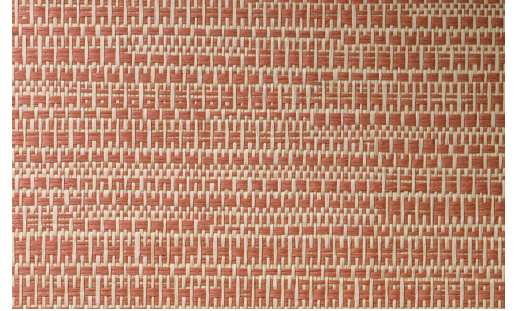

CARE & MAINTENANCE

Collectie:	Manovo
Dessin:	Koumbala
Referentie:	22060 • Sunny Brick
Compositie:	Natuurmuurbekleding op vlies
Beschrijving:	Dit horizontale patroon suggereert een subtiele beweging en laat je meedrijven op de Koumbala rivier, één van de verschillende rivieren in nationaal park Manovo.