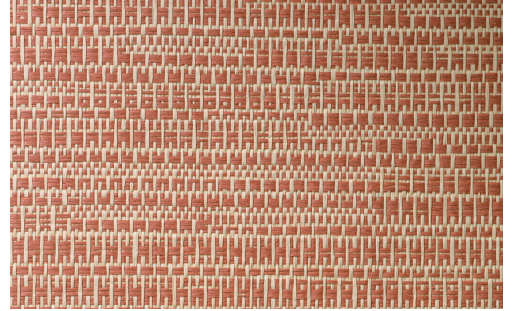

CARE & MAINTENANCE

Collectie:	All Naturals
Dessin:	Koumbala
Referentie:	22060A • Sunny Brick
Compositie:	Natuurmuurbekleding op vlies
Beschrijving:	Dit horizontale patroon suggereert een subtiele beweging en laat je meedrijven op de Koumbala rivier, één van de verschillende rivieren in nationaal park Manovo.