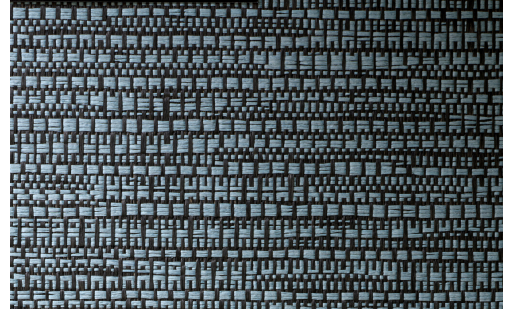

CARE & MAINTENANCE

Collectie:	Manovo
Dessin:	Koumbala
Referentie:	22064 • Dark Slate
Compositie:	Natuurmuurbekleding op vlies
Beschrijving:	Dit horizontale patroon suggereert een subtiele beweging en laat je meedrijven op de Koumbala rivier, één van de verschillende rivieren in nationaal park Manovo.

Tijdens de plaatsing:

Eventuele lijmvlakken onmiddellijk (vooraleer de lijm is opgedroogd) voorzichtig afdeppen met een vochtige, pluisvrije, zuivere witte doek. Doe dit na het plaatsen van elke baan.

Onderhoud:

Probeer eerst toe te passen op een onopvallende plaats. Eventuele vlekken onmiddellijk proberen te verwijderen, vooraleer de vlek kan indrogen, door het oppervlak voorzichtig af te deppen met een vochtige, pluisvrije, zuivere witte doek. Gebruik enkel zuiver water, geen zeep.