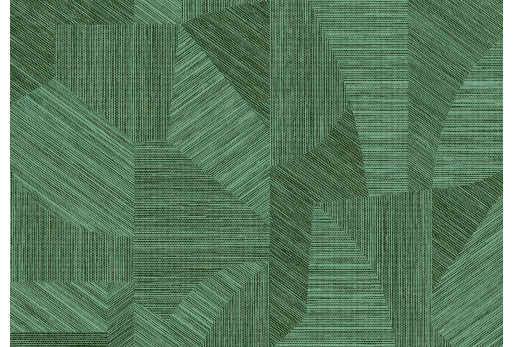

CARE & MAINTENANCE

Collectie:	Essentials Tangram
Dessin:	Caprice
Referentie:	24001 • Lagoon
Compositie:	Behang op vlies
Beschrijving:	Heel fijn geweven grassen, met de hand uitgesneden en ingelegd, vormen de inspiratiebron voor dit dessin. Het speelse, onregelmatige patroon van rechte en afgeronde hoeken creëert een kunstzinnig effect.