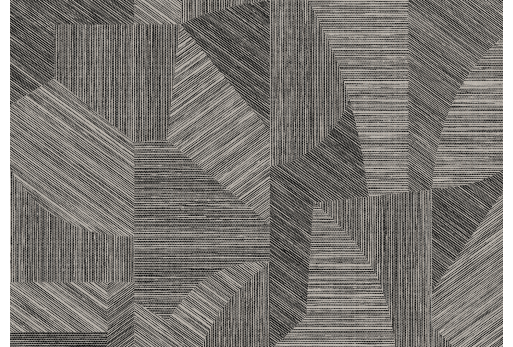

CARE & MAINTENANCE

Collectie:	Essentials Tangram
Dessin:	Caprice
Referentie:	24007 • Rock
Compositie:	Behang op vlies
Beschrijving:	Heel fijn geweven grassen, met de hand uitgesneden en ingelegd, vormen de inspiratiebron voor dit dessin. Het speelse, onregelmatige patroon van rechte en afgeronde hoeken creëert een kunstzinnig effect.