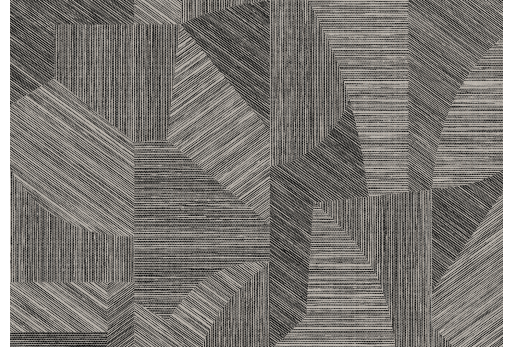

# CARE & MAINTENANCE

---

Collectie:	Essentials Tangram
Dessin:	Caprice
Referentie:	24007 • Rock
Compositie:	Behang op vlies
Beschrijving:	Heel fijn geweven grassen, met de hand uitgesneden en ingelegd, vormen de inspiratiebron voor dit dessin. Het speelse, onregelmatige patroon van rechte en afgeronde hoeken creëert een kunstzinnig effect.