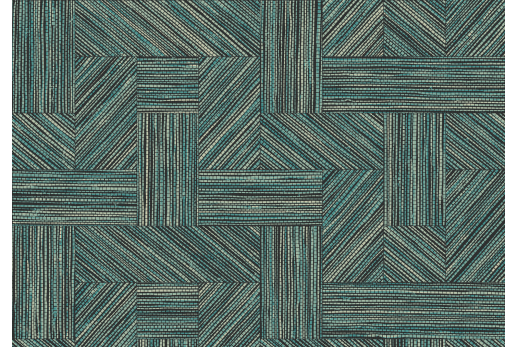

# CARE & MAINTENANCE

---

Collectie:	Essentials Tangram
Dessin:	Intarsio
Referentie:	24041 • Ocean
Compositie:	Behang op vlies
Beschrijving:	Dit dessin vond z'n inspiratie in wat grovere, open geweven grassen, met de hand uitgesneden en ingelegd. Ook het patroon zelf, met zijn combinatie van rechthoeken en vierkanten, lijkt vakkundig in elkaar geweven.