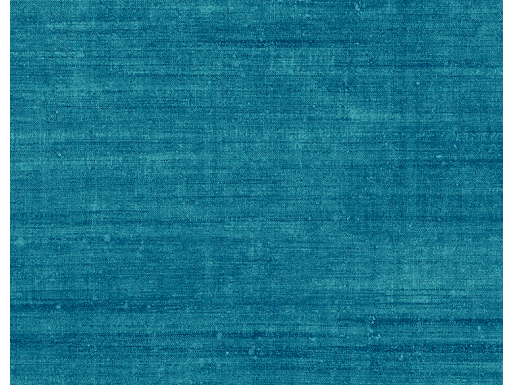

CARE & MAINTENANCE

Collectie:	Signature
Dessin:	Canvas
Referentie:	24519
Compositie:	Vinylbehang op papier
Beschrijving:	Canvas representeert linnen op een authentieke en tijdloze manier. De uni komt in maar liefst 23 kleuren, waardoor je kan kiezen uit klassieke en subtiele kleuren of fellere en opvallende tinten. Dankzij het herhalende patroon herken je duidelijk de structuur van echt linnen.