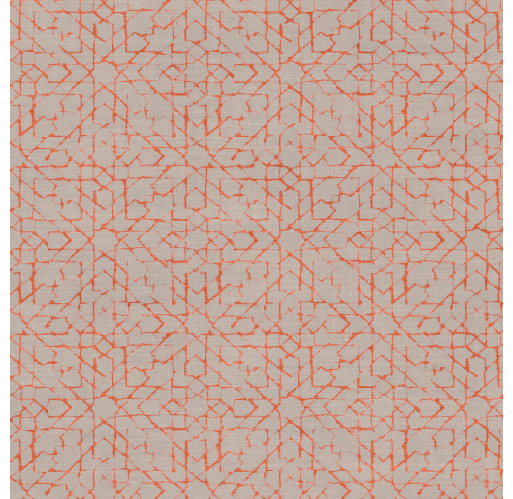

CARE & MAINTENANCE

Collectie:	Signature
Dessin:	Spark
Referentie:	24560
Compositie:	Vinylbehang op papier
Beschrijving:	Spark heeft een bijzonder sterrenpatroon. Het lijkt alsof ijskristallen elkaars pad zijn gekruist, samengevoegd werden en zo een gloednieuw patroon creëerden. Het resultaat doet denken aan klassieke mozaïeken en tegelmotieven, weliswaar met een moderne toets. Spark is daarom een innovatief dessin dat zich moeiteloos aanpast aan elke stijl. Ook hier zorgt de linnenstructuur voor een rustig en zacht eindresultaat.