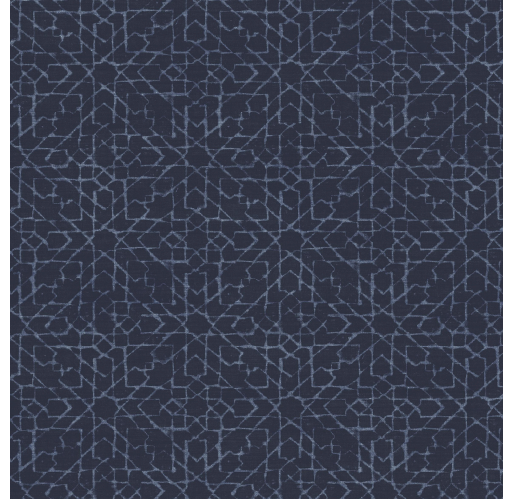

# CARE & MAINTENANCE

---

Collectie:	Signature
Dessin:	Spark
Referentie:	24570
Compositie:	Vinylbehang op papier
Beschrijving:	Spark heeft een bijzonder sterrenpatroon. Het lijkt alsof ijskristallen elkaars pad zijn gekruist, samengevoegd werden en zo een gloednieuw patroon creëerden. Het resultaat doet denken aan klassieke mozaïeken en tegelmotieven, weliswaar met een moderne toets. Spark is daarom een innovatief dessin dat zich moeiteloos aanpast aan elke stijl. Ook hier zorgt de linnenstructuur voor een rustig en zacht eindresultaat.