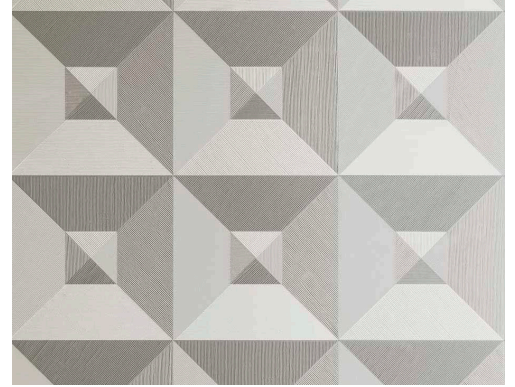

CARE & MAINTENANCE

Collectie:	Focus
Dessin:	Pyramid
Referentie:	26500
Compositie:	Vinylbehang op papier
Beschrijving:	Welkom in het oude Egypte! Of ben je in een kunstwerk van Escher beland? Pyramid speelt in elk geval met strakke geometrische vormen die door verschillende kleuren een illusie van diepte creëren. Het patroon is ook beschikbaar in een eenkleurige uitvoering, als de faux uni Squared.