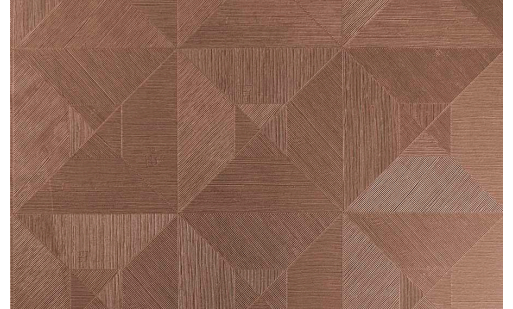

# CARE & MAINTENANCE

---

Collectie:	Focus
Dessin:	Squared
Referentie:	26515
Compositie:	Vinylbehang op papier
Beschrijving:	Welkom in het oude Egypte! Of ben je in een kunstwerk van Escher beland? Squared speelt in elk geval met strakke geometrische vormen die door verschillende kleuren een illusie van diepte creëren.