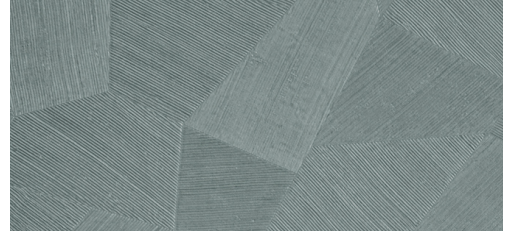

CARE & MAINTENANCE

Collectie:	Focus
Dessin:	Facet
Referentie:	26540
Compositie:	Vinylbehang op papier
Beschrijving:	Een diep en natuurlijk ogend reliëf in strak geometrische vormen die een 3D-effect creëren.