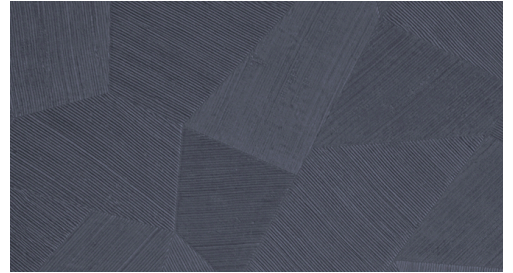

# CARE & MAINTENANCE

---

Collectie:	Monsoon 2.0
Dessin:	Facet
Referentie:	26541A • Steel Blue
Compositie:	Vinylbehang op papier
Beschrijving:	Een verrassend patroon met onregelmatige veelhoeken en een illusie van reliëf dat zich perfect in elk interieur laat integreren.