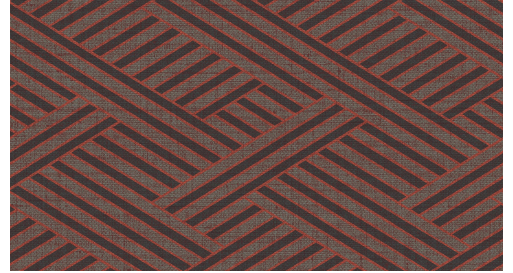

CARE & MAINTENANCE

Collectie:	Figura
Dessin:	Modulo
Referentie:	27034
Compositie:	Vinylbehang op vlies
Beschrijving:	De geweven grasstructuur Modulo straalt iets tropisch uit. Die ruwere basis geeft het dessin een natuurlijke toets.