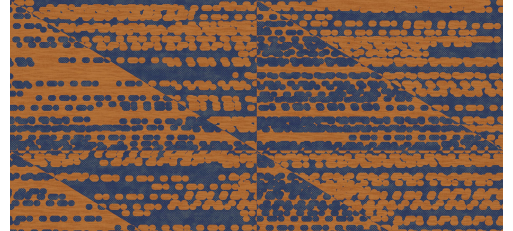

# CARE & MAINTENANCE

---

Collectie:	Figura
Dessin:	Forma
Referentie:	27060
Compositie:	Behang op vlies
Beschrijving:	Forma past mooi in de luxetrend met z'n combinaties van goud en zwart of wit en zilver.