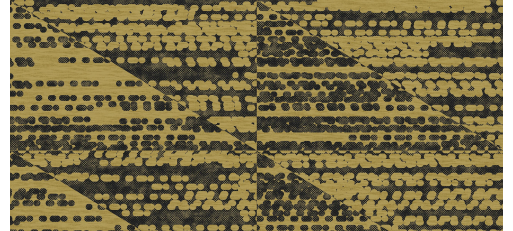

CARE & MAINTENANCE

Collectie:	Figura
Dessin:	Forma
Referentie:	27062
Compositie:	Behang op vlies
Beschrijving:	Forma past mooi in de luxetrend met z'n combinaties van goud en zwart of wit en zilver.

Tijdens de plaatsing:

Eventuele lijmplekken onmiddellijk (vooral de lijm is opgedroogd) voorzichtig afvegen met zuiver water en een zachte spons. Doe dit na het plaatsen van elke baan.

Onderhoud:

Probeer eerst toe te passen op een onopvallende plaats. Eventuele vlekken onmiddellijk proberen te verwijderen, vooral de vlek kan indrogen, door het oppervlak voorzichtig af te vegen met zuiver water en een zachte spons. Gebruik enkel zuiver water, geen zeep.