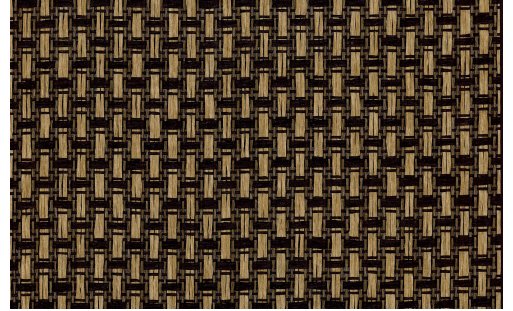

CARE & MAINTENANCE

Collectie:	Wildwalk
Dessin:	Ferox
Referentie:	28066 • Murano
Compositie:	Natuurmuurbekleding op vlies
Beschrijving:	Is afgeleid van het Latijnse 'ferus', wat 'wild' betekent. De grof geweven papierdraden vormen door hun kleurcontrast, een klein geometrisch motief dat neutraal en natuurlijk aanvoelt.