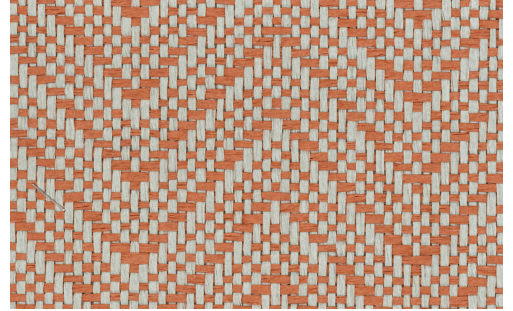

# CARE & MAINTENANCE

---

Collectie:	Manovo
Dessin:	Harmony
Referentie:	28520A • Papaya
Compositie:	Natuurmuurbekleding op vlies
Beschrijving:	Tijdloos, verrassend en elegant zigzagpatroon. Harmony werd uitgevoerd in geweven papier, een materiaal dat voor een zacht en authentiek gevoel zorgt.