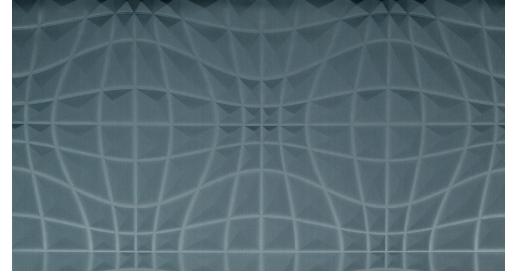

CARE & MAINTENANCE

Collectie:	Enigma
Dessin:	Flex
Referentie:	30500
Compositie:	3D textielmuurbekleding op vlies
Beschrijving:	Hoekige, geometrische blokjes. Neem je er afstand van, dan verkleinen de blokjes en vormen ze samen een strak en 'heuvelachtig' decor.