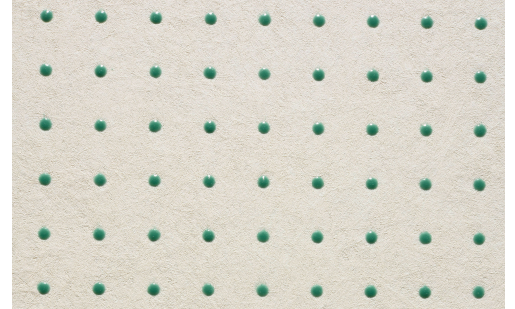

CARE & MAINTENANCE

Collectie:	Le Corbusier - Dots
Dessin:	Dots
Referentie:	31000 • Ivory White
Compositie:	Behang op vlies
Beschrijving:	Innovatief behang met glanzende 'dots' in 40 verschillende kleurencombinaties, gebaseerd op Le Corbusier's 'Polychromie architecturale'. Les Couleurs® Le Corbusier.

Tijdens de plaatsing:

Eventuele lijmvlekken onmiddellijk (vooraleer de lijm is opgedroogd) voorzichtig afvegen met zuiver water en een zachte spons. Doe dit na het plaatsen van elke baan.

Onderhoud:

Probeer eerst toe te passen op een onopvallende plaats. Eventuele vlekken onmiddellijk proberen te verwijderen, vooraleer de vlek kan indrogen, door het oppervlak voorzichtig af te vegen met zuiver water en een zachte spons. Gebruik enkel zuiver water, geen zeep.