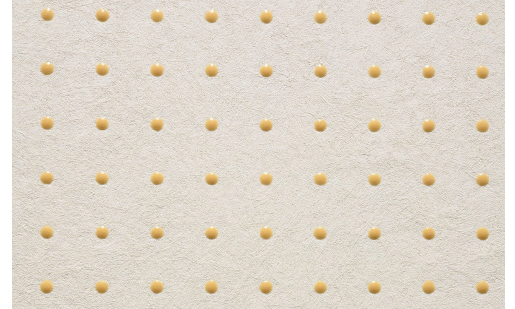

CARE & MAINTENANCE

Collectie:	Le Corbusier - Dots
Dessin:	Dots
Referentie:	31003 • Ivory White
Compositie:	Behang op vlies
Beschrijving:	Innovatief behang met glanzende 'dots' in 40 verschillende kleurencombinaties, gebaseerd op Le Corbusier's 'Polychromie architecturale'. Les Couleurs® Le Corbusier.