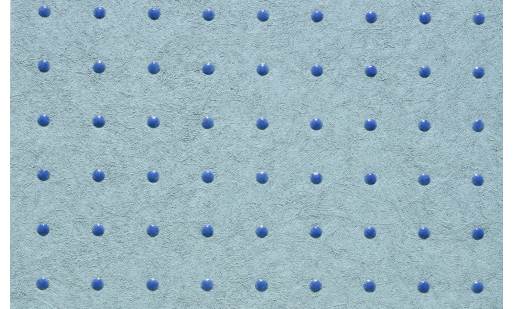

CARE & MAINTENANCE

Collectie:	Le Corbusier - Dots
Dessin:	Dots
Referentie:	31014 • Summery Sky
Compositie:	Behang op vlies
Beschrijving:	Innovatief behang met glanzende 'dots' in 40 verschillende kleurencombinaties, gebaseerd op Le Corbusier's 'Polychromie architecturale'. Les Couleurs® Le Corbusier.

Tijdens de plaatsing:

Eventuele lijmvlekken onmiddellijk (vooraleer de lijm is opgedroogd) voorzichtig afvegen met zuiver water en een zachte spons. Doe dit na het plaatsen van elke baan.

Onderhoud:

Probeer eerst toe te passen op een onopvallende plaats. Eventuele vlekken onmiddellijk proberen te verwijderen, vooraleer de vlek kan indrogen, door het oppervlak voorzichtig af te vegen met zuiver water en een zachte spons. Gebruik enkel zuiver water, geen zeep.

Droog na met een pluisvrije, zuivere doek.

Vermijd overdreven wrijving van het oppervlak. Vermijd overdreven doordrenking van het oppervlak.

Stof kan afgenomen worden met een vochtige, pluisvrije, zuivere doek of een borstel met zachte haren, of kan lichtjes gestofzuigd worden met een mondstuk met zachte haren om beschadiging van het oppervlak te vermijden.