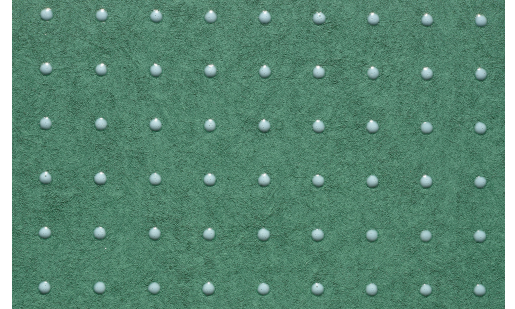

CARE & MAINTENANCE

Collectie:	Le Corbusier - Dots
Dessin:	Dots
Referentie:	31021 • English Green
Compositie:	Behang op vlies
Beschrijving:	Innovatief behang met glanzende 'dots' in 40 verschillende kleurencombinaties, gebaseerd op Le Corbusier's 'Polychromie architecturale'. Les Couleurs® Le Corbusier.

Tijdens de plaatsing:

Eventuele lijmvlekken onmiddellijk (vooraleer de lijm is opgedroogd) voorzichtig afvegen met zuiver water en een zachte spons. Doe dit na het plaatsen van elke baan.

Onderhoud:

Probeer eerst toe te passen op een onopvallende plaats. Eventuele vlekken onmiddellijk proberen te verwijderen, vooraleer de vlek kan indrogen, door het oppervlak voorzichtig af te vegen met zuiver water en een zachte spons. Gebruik enkel zuiver water, geen zeep.

Droog na met een pluisvrije, zuivere doek.

Vermijd overdreven wrijving van het oppervlak. Vermijd overdreven doordrenking van het oppervlak.

Stof kan afgenomen worden met een vochtige, pluisvrije, zuivere doek of een borstel met zachte haren, of kan lichtjes gestofzuigd worden met een mondstuk met zachte haren om beschadiging van het oppervlak te vermijden.