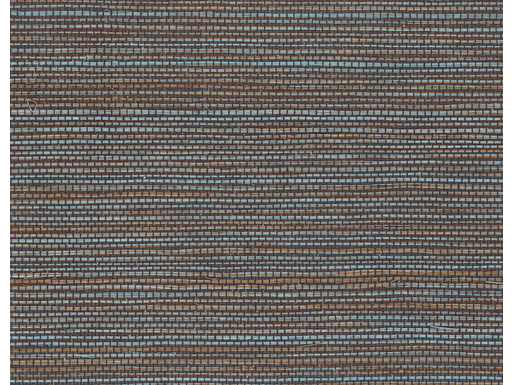

# CARE & MAINTENANCE

---

Collectie:	Avalon
Dessin:	Marsh
Referentie:	31504
Compositie:	Vinylbehang op papier
Beschrijving:	Muren van geweven gras. Het is alsof je de nacht doorbrenkt in een lodge op de savanne. De structuur is levensecht nagemaakt, waardoor je op subtiele wijze het echte exotische gevoel in huis haalt. Tussen de zeventien kleurenvariaties zit voor elk interieur een passende tint.