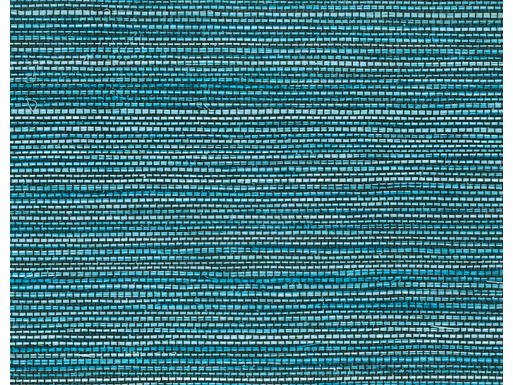

CARE & MAINTENANCE

Collectie:	Avalon
Dessin:	Marsh
Referentie:	31511
Compositie:	Vinylbehang op papier
Beschrijving:	Muren van geweven gras. Het is alsof je de nacht doorbrenkt in een lodge op de savanne. De structuur is levensecht nagemaakt, waardoor je op subtiele wijze het echte exotische gevoel in huis haalt. Tussen de zeventien kleurenvariaties zit voor elk interieur een passende tint.