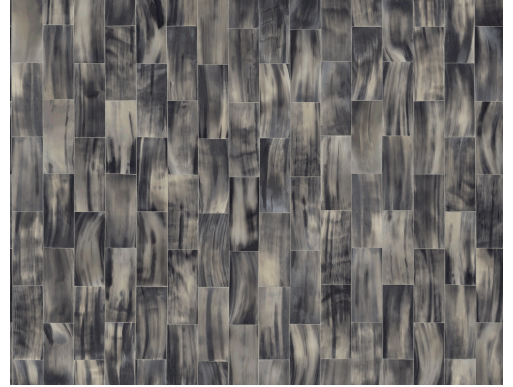

# CARE & MAINTENANCE

---

Collectie:	Avalon
Dessin:	Gazelle
Referentie:	31520
Compositie:	Vinylbehang op papier
Beschrijving:	Terwijl de gazelle elegant over de vlakke springt, weerspiegelt de zon in haar hoorns. Een schitterend patroon tekent zich af. De gazelle laten we natuurlijk rustig verder paraderen over de velden, onze muren bekleeden we dus graag met de zorgvuldig nagemaakte print van hoorn.